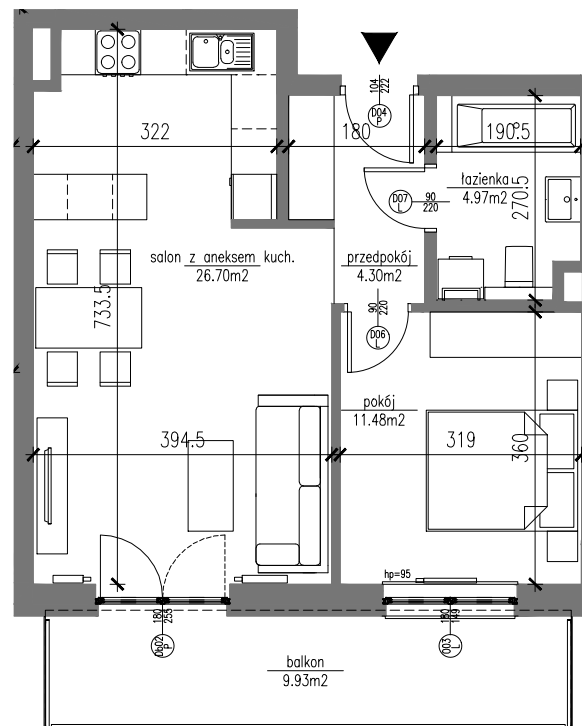

BUDYNEK 79 – PIĘTRO 1.-4.
powierzchnia mieszkalna **47.45m²**
balkony **9.93m²**

Mieszkanie 2-pokojowe
z aneksem kuchennym
numer 47, 54, 61, 68

POWIERZCHNIA UŻYTKOWA

nr	pomieszczenie	powierzchnia [m ²]	
		pomieszczenia	suma
			47.45
01	przedpokój	4.30	
02	salon z aneksem kuch.	26.70	
03	łazienka	4.97	
04	pokój	11.48	9.93
05	balkon	9.93	

SKALA 1:100