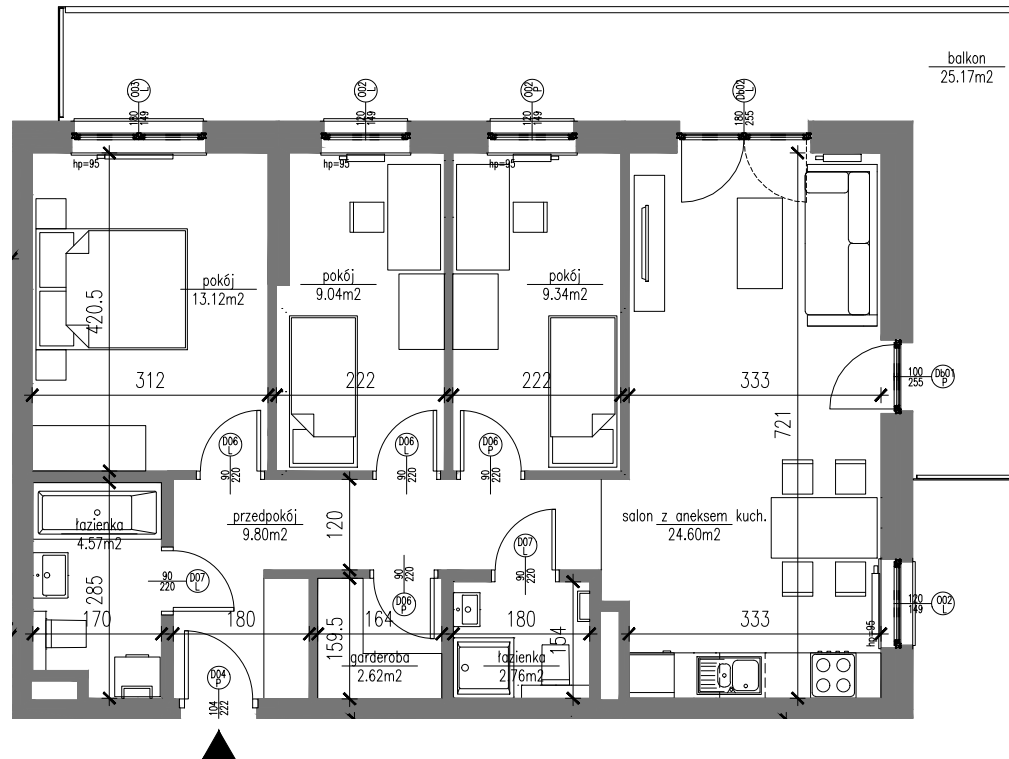

BUDYNEK 79 – PIĘTRO 1.-5.
powierzchnia mieszkalna **75.85m²**
balkony **25.17m²**

Mieszkanie 4-pokojowe
z aneksem kuchennym
numer **43, 50, 57, 64, 71**

POWIERZCHNIA UŻYTKOWA

nr	pomieszczenie	powierzchnia [m ²]	
		pomieszczenia	suma
			75.85
01	przedpokój	9.80	
02	salon z aneksem kuch.	24.60	
03	łazienka	4.57	
04	łazienka	2.76	
05	pokój	13.12	
06	pokój	9.04	
07	pokój	9.34	
08	garderoba	2.62	
			25.17
09	balkon	25.17	

SKALA 1:100