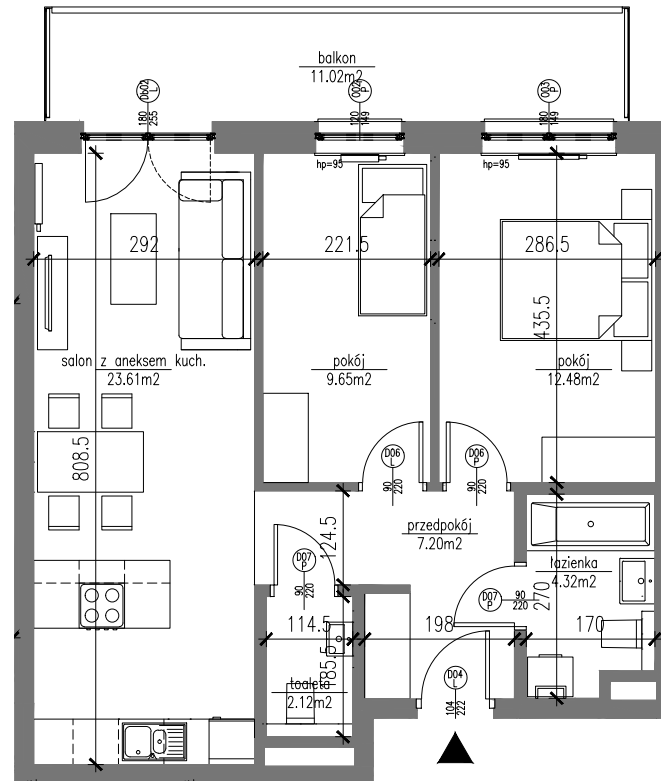

BUDYNEK 79 – PIĘTRO 1.-4.
powierzchnia mieszkalna 59.38m²
balkony 11.02m²

**Mieszkanie 3-pokojowe
z aneksem kuchennym
numer 46, 53, 60, 67**

POWIERZCHNIA UŻYTKOWA

nr	pomieszczenie	powierzchnia [m ²]	
		pomieszczenia	suma
			59.38
01	przedpokój	7.20	
02	salon z aneksem kuch.	23.61	
03	łazienka	4.32	
04	toaleta	2.12	
05	pokój	12.48	
06	pokój	9.65	
07	balkon	11.02	11.02

SKALA 1:100