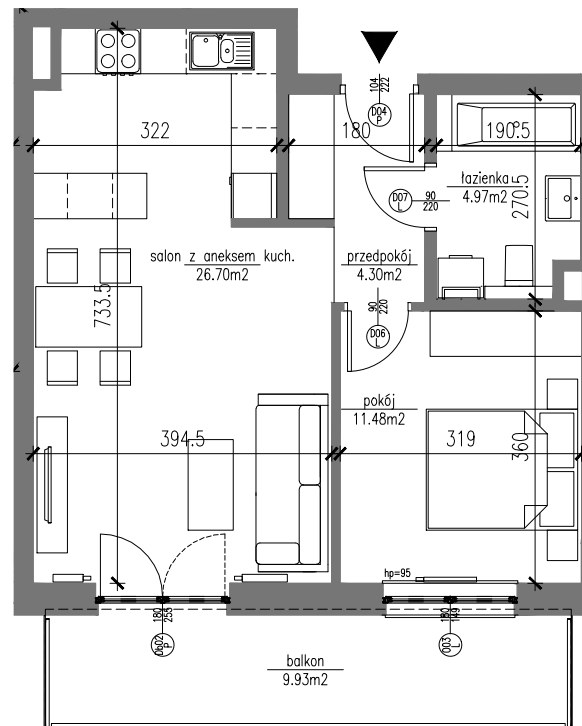

BUDYNEK 79 – PIĘTRO 1.-4.
powierzchnia mieszkalna **47.45m²**
balkony **9.93m²**

Mieszkanie 2-pokojowe
z aneksem kuchennym
numer 47, 54, 61, 68

POWIERZCHNIA UŻYTKOWA

nr	pomieszczenie	powierzchnia [m ²]	
		pomieszczenia	suma
			47.45
01	przedpokój	4.30	
02	salon z aneksem kuch.	26.70	
03	łazienka	4.97	
04	pokój	11.48	9.93
05	balkon	9.93	

SKALA 1:100