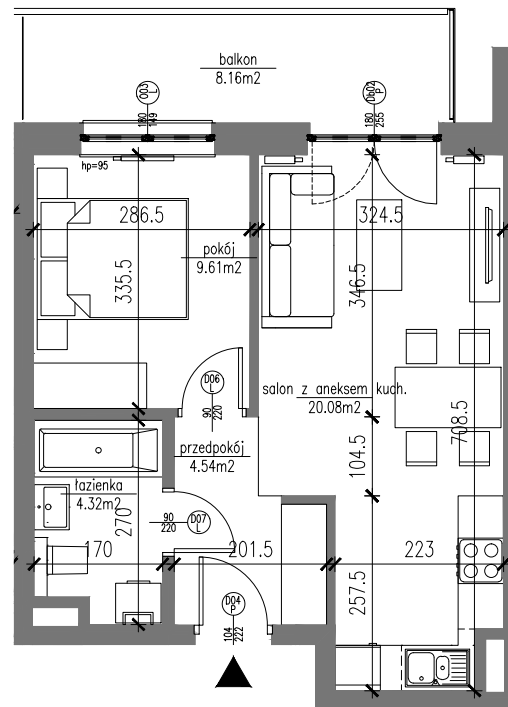

BUDYNEK 79 – PIĘTRO 1.-4.
powierzchnia mieszkalna **38.55m²**
balkony **8.16m²**

Mieszkanie 2-pokojowe
z aneksem kuchennym
numer **12, 19, 26, 33**

POWIERZCHNIA UŻYTKOWA

nr	pomieszczenie	powierzchnia [m ²]	
		pomieszczenia	suma
01	przedpokój	4.54	38.55
02	salon z aneksem kuch.	20.08	
03	łazienka	4.32	
04	pokój	9.61	
05	balkon	8.16	

SKALA 1:100