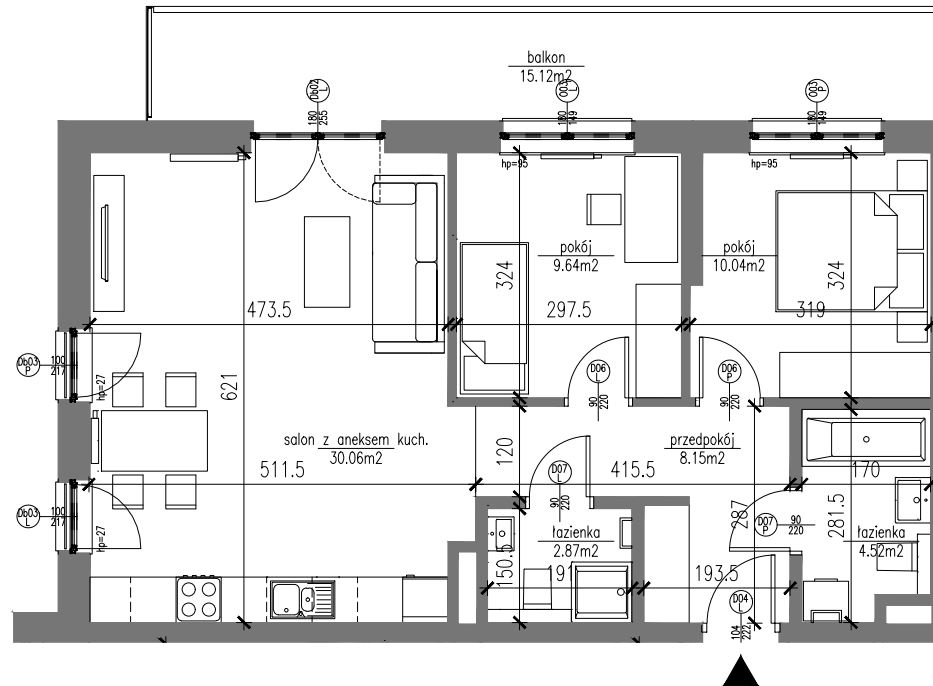

BUDYNEK 79 – PIĘTRO 1.-4.
 powierzchnia mieszkalna **65.28m²**
 balkony **15.12m²**

Mieszkanie 3-pokojowe z aneksem kuchennym numer 9, 16, 23, 30

POWIERZCHNIA UŻYTKOWA

nr	pomieszczenie	powierzchnia [m ²]	
		pomieszczenia	suma
01	przedpokój	8.15	
02	salon z aneksem kuch.	30.06	
03	łazienka	4.52	
04	łazienka	2.87	
05	pokój	10.04	
06	pokój	9.64	15.12
07	balkon	15.12	

SKALA 1:100