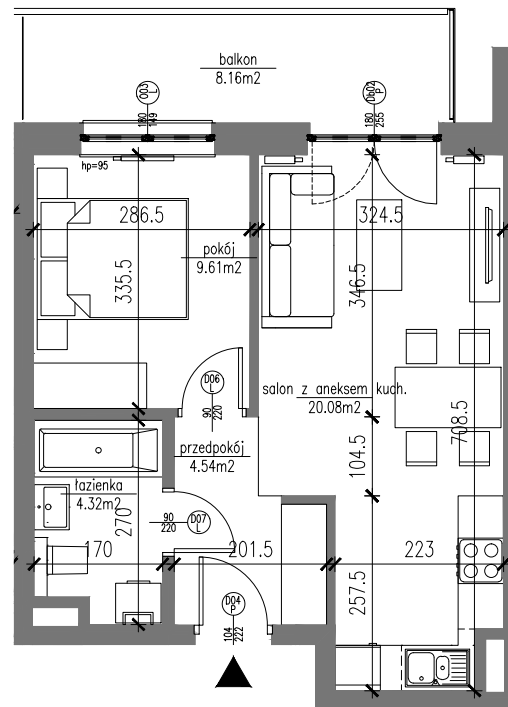

BUDYNEK 79 – PIĘTRO 1.-4.
powierzchnia mieszkalna **38.55m²**
balkony **8.16m²**

Mieszkanie 2-pokojowe
z aneksem kuchennym
numer 12, 19, 26, 33

POWIERZCHNIA UŻYTKOWA

nr	pomieszczenie	powierzchnia [m ²]	
		pomieszczenia	suma
01	przedpokój	4.54	38.55
02	salon z aneksem kuch.	20.08	
03	łazienka	4.32	
04	pokój	9.61	
05	balkon	8.16	

SKALA 1:100