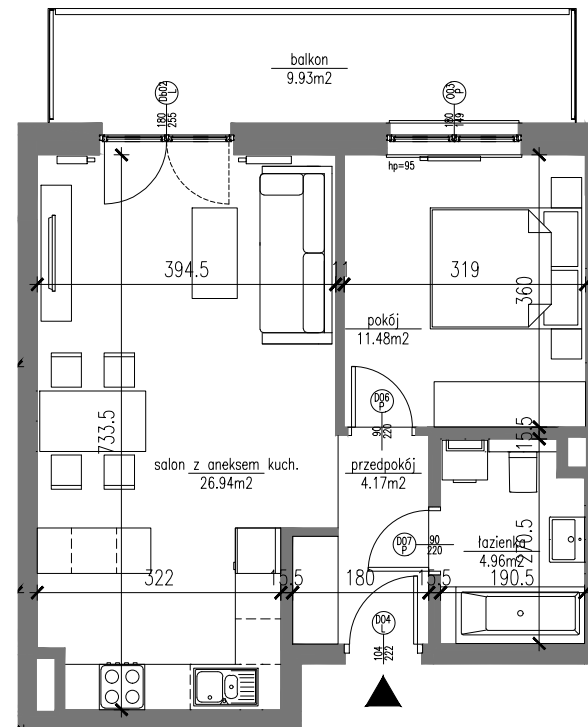

**BUDYNEK 81 – PIĘTRO 1.-4.**  
**powierzchnia mieszkalna 47.55m<sup>2</sup>**  
**balkony i tarasy 9.93m<sup>2</sup>**

**Mieszkanie 2-pokojowe  
z aneksem kuchennym  
numer 47, 54, 61, 68**

**POWIERZCHNIA UŻYTKOWA**

nr	pomieszczenie	powierzchnia [m <sup>2</sup> ]	
		pomieszczenia	suma
01	przedpokój	4.17	<b>47.55</b>
02	salon z aneksem kuch.	26.94	
03	łazienka	4.96	
04	pokój	11.48	
05	balkon	9.93	

SKALA 1:100