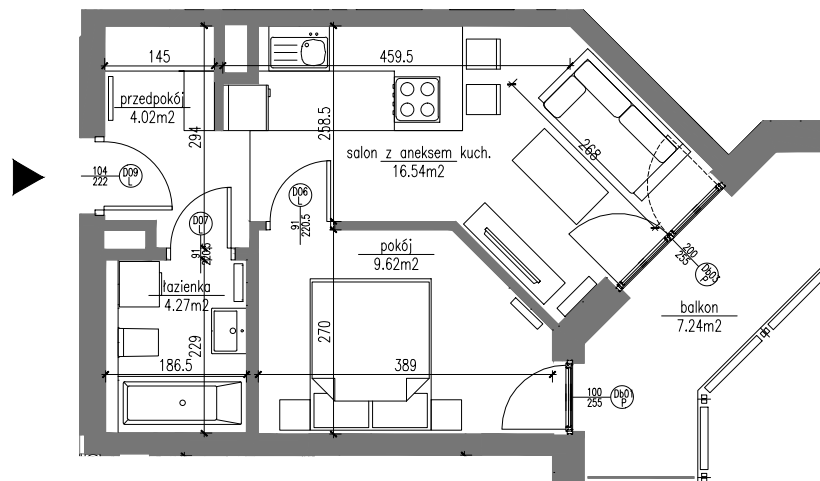

BUDYNEK 77 – PIĘTRO 5.

powierzchnia mieszkalna 34.45m²

balkony i tarasy 7.24m²

**Mieszkanie 2 pokojowe
z aneksem kuchennym
numer 71**

POWIERZCHNIA UŻYTKOWA

nr	pomieszczenie	powierzchnia [m ²]	
		pomieszczenia	suma
01	przedpokój	4.02	34.45
02	łazienka	4.27	
03	salon z aneksem kuch.	16.54	
04	pokój	9.62	
05	balkon	7.24	

SKALA 1:100