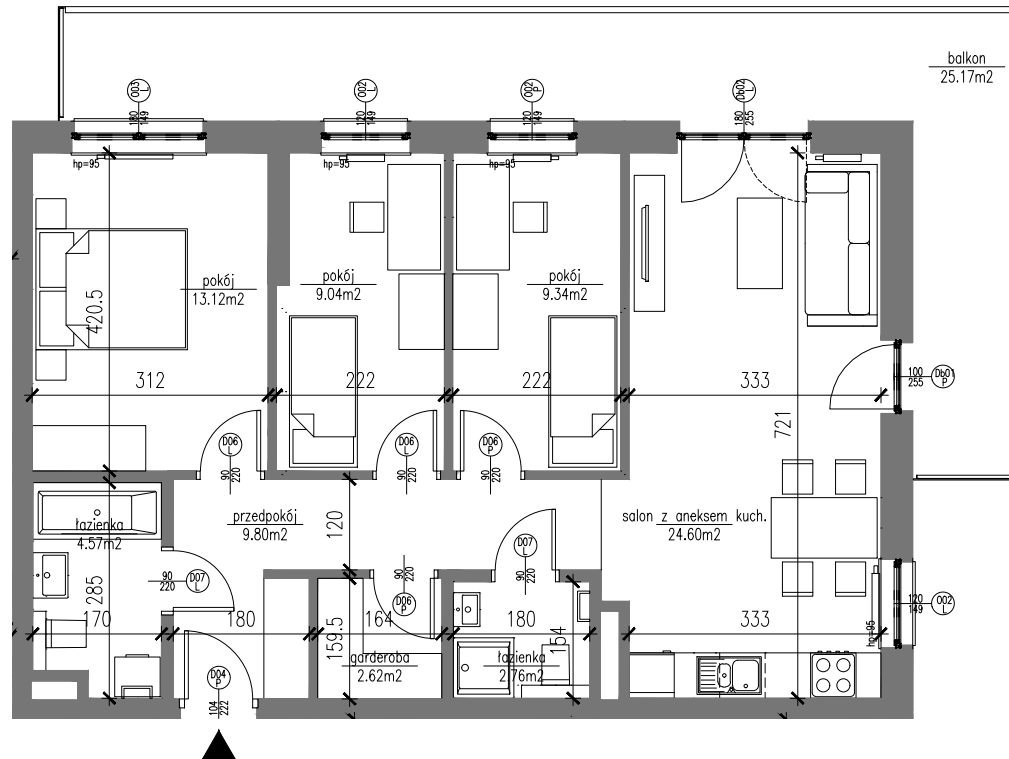

BUDYNEK 79 – PIĘTRO 1.-5.
powierzchnia mieszkalna **75.85m²**
balkony **25.17m²**

**Mieszkanie 4-pokojowe
z aneksem kuchennym
numer 43, 50, 57, 64, 71**

POWIERZCHNIA UŻYTKOWA

nr	pomieszczenie	powierzchnia [m ²]	
		pomieszczenia	suma
			75.85
01	przedpokój	9.80	
02	salon z aneksem kuch.	24.60	
03	łazienka	4.57	
04	łazienka	2.76	
05	pokój	13.12	
06	pokój	9.04	
07	pokój	9.34	
08	garderoba	2.62	
			25.17
09	balkon	25.17	

SKALA 1:100