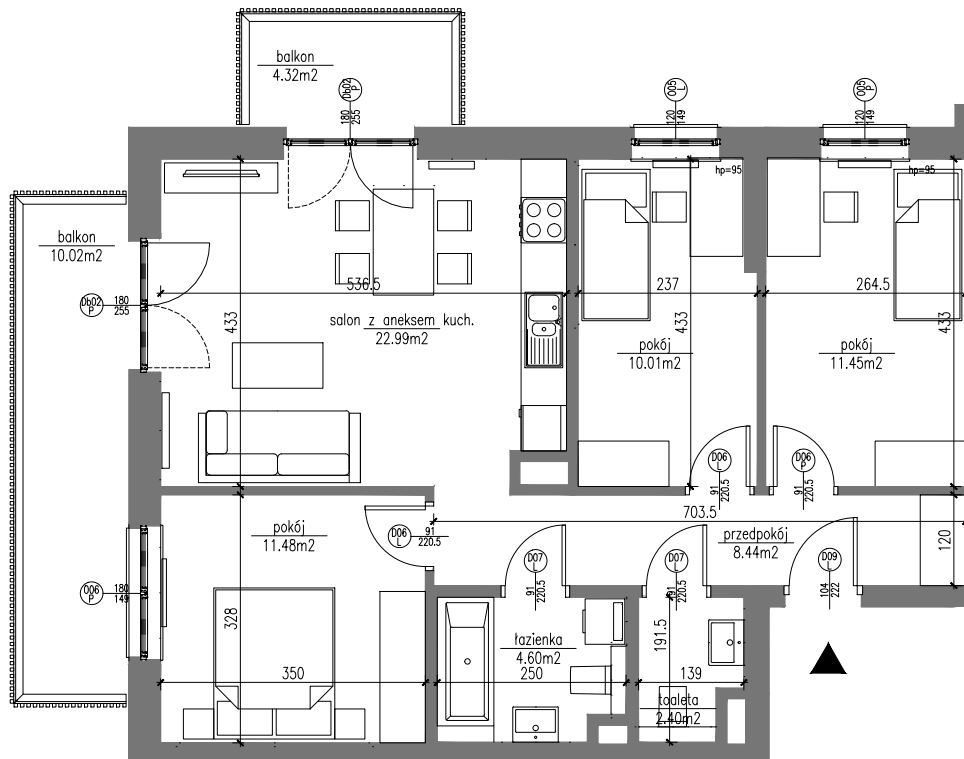

**BUDYNEK 77 – PIĘTRO 1.-5.**  
powierzchnia mieszkalna **71.37m<sup>2</sup>**  
balkony i tarasy **14.34m<sup>2</sup>**

**Mieszkanie 4 pokojowe z aneksem kuchennym numer 43, 49, 55, 61, 67**

**POWIERZCHNIA UŻYTKOWA**

nr	pomieszczenie	powierzchnia [m <sup>2</sup> ]	
		pomieszczenia	suma
			<b>71.37</b>
01	przedpokój	8.44	
02	toaleta	2.40	
03	łazienka	4.60	
04	salon z aneksem kuch.	22.99	
05	pokój	11.48	
06	pokój	10.01	
07	pokój	11.45	
			<b>14.34</b>
08	balkon	4.32	
09	balkon	10.02	

SKALA 1:100