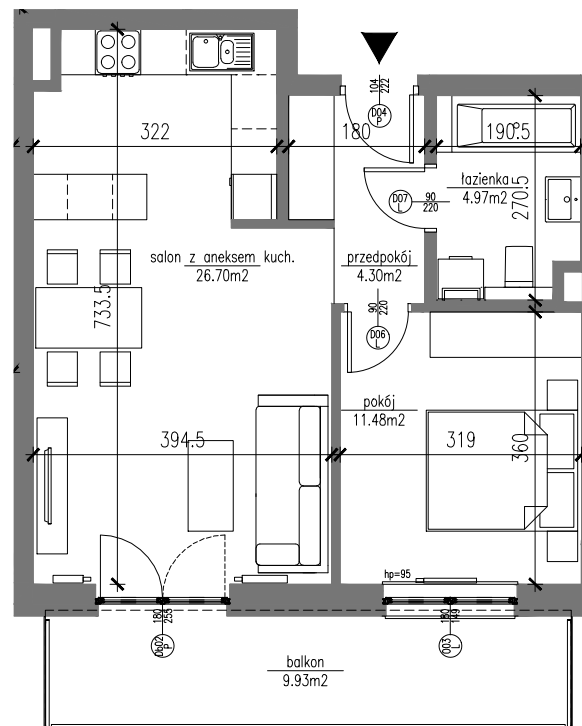

**BUDYNEK 79 – PIĘTRO 1.-4.**  
powierzchnia mieszkalna **47.45m<sup>2</sup>**  
balkony **9.93m<sup>2</sup>**

Mieszkanie 2-pokojowe  
z aneksem kuchennym  
**numer 47, 54, 61, 68**

**POWIERZCHNIA UŻYTKOWA**

nr	pomieszczenie	powierzchnia [m <sup>2</sup> ]	
		pomieszczenia	suma
			<b>47.45</b>
01	przedpokój	4.30	
02	salon z aneksem kuch.	26.70	
03	łazienka	4.97	
04	pokój	11.48	<b>9.93</b>
05	balkon	9.93	

SKALA 1:100