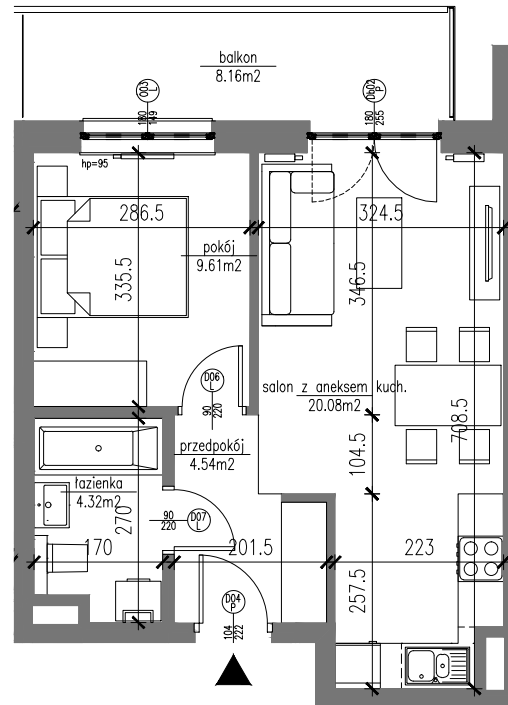

BUDYNEK 79 – PIĘTRO 1.-4.
powierzchnia mieszkalna **38.55m²**
balkony **8.16m²**

Mieszkanie 2-pokojowe
z aneksem kuchennym
numer **12, 19, 26, 33**

POWIERZCHNIA UŻYTKOWA

nr	pomieszczenie	powierzchnia [m ²]	
		pomieszczenia	suma
01	przedpokój	4.54	38.55
02	salon z aneksem kuch.	20.08	
03	łazienka	4.32	
04	pokój	9.61	
05	balkon	8.16	

SKALA 1:100