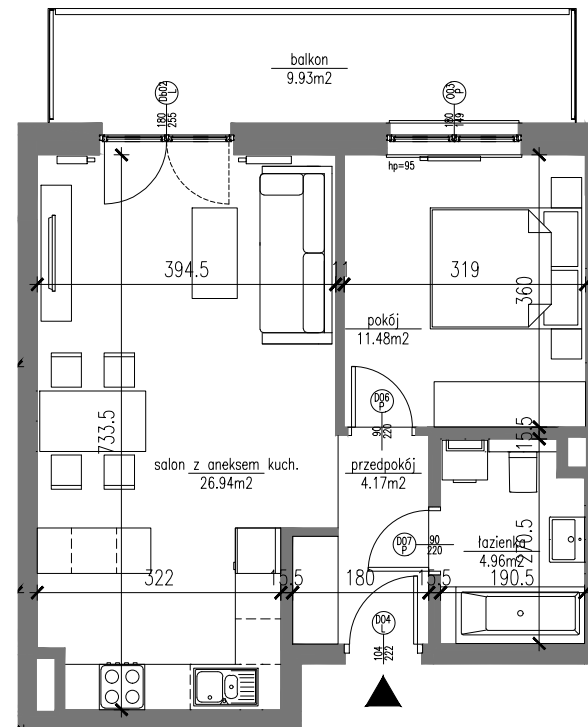

BUDYNEK 81 – PIĘTRO 1.-4.
powierzchnia mieszkalna 47.55m²
balkony i tarasy 9.93m²

**Mieszkanie 2-pokojowe
z aneksem kuchennym
numer 47, 54, 61, 68**

POWIERZCHNIA UŻYTKOWA

nr	pomieszczenie	powierzchnia [m ²]	
		pomieszczenia	suma
01	przedpokój	4.17	47.55
02	salon z aneksem kuch.	26.94	
03	łazienka	4.96	
04	pokój	11.48	
05	balkon	9.93	

SKALA 1:100