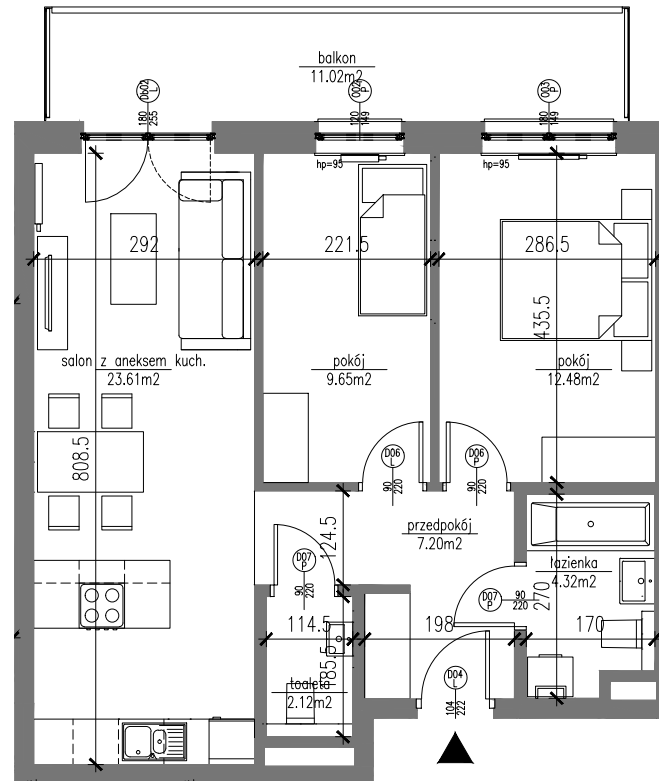

BUDYNEK 79 – PIĘTRO 1.-4.

powierzchnia mieszkalna 59.38m²

balkony 11.02m²

**Mieszkanie 3-pokojowe
z aneksem kuchennym
numer 46, 53, 60, 67**

POWIERZCHNIA UŻYTKOWA

nr	pomieszczenie	powierzchnia [m ²]	
		pomieszczenia	suma
			59.38
01	przedpokój	7.20	
02	salon z aneksem kuch.	23.61	
03	łazienka	4.32	
04	toaleta	2.12	
05	pokój	12.48	
06	pokój	9.65	
07	balkon	11.02	11.02

SKALA 1:100