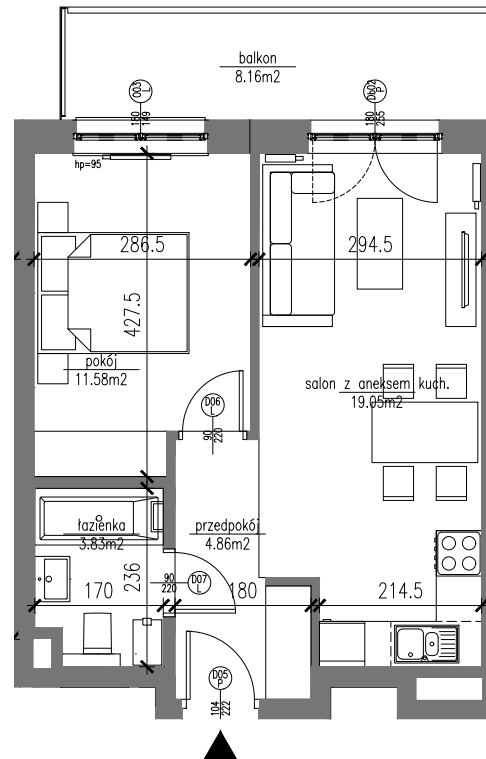

BUDYNEK 87 – PIĘTRO 1.-5.
powierzchnia mieszkalna **39.32m²**
balkony i tarasy **8.16m²**

Mieszkanie 2-pokojowe
z aneksem kuchennym
numer **45, 52, 59, 66, 73**

POWIERZCHNIA UŻYTKOWA

nr	pomieszczenie	powierzchnia [m ²]	
		pomieszczenia	suma
01	przedpokój	4.86	39.32
02	salon z aneksem kuch.	19.05	
03	łazienka	3.83	
04	pokój	11.58	
05	balkon	8.16	

SKALA 1:100