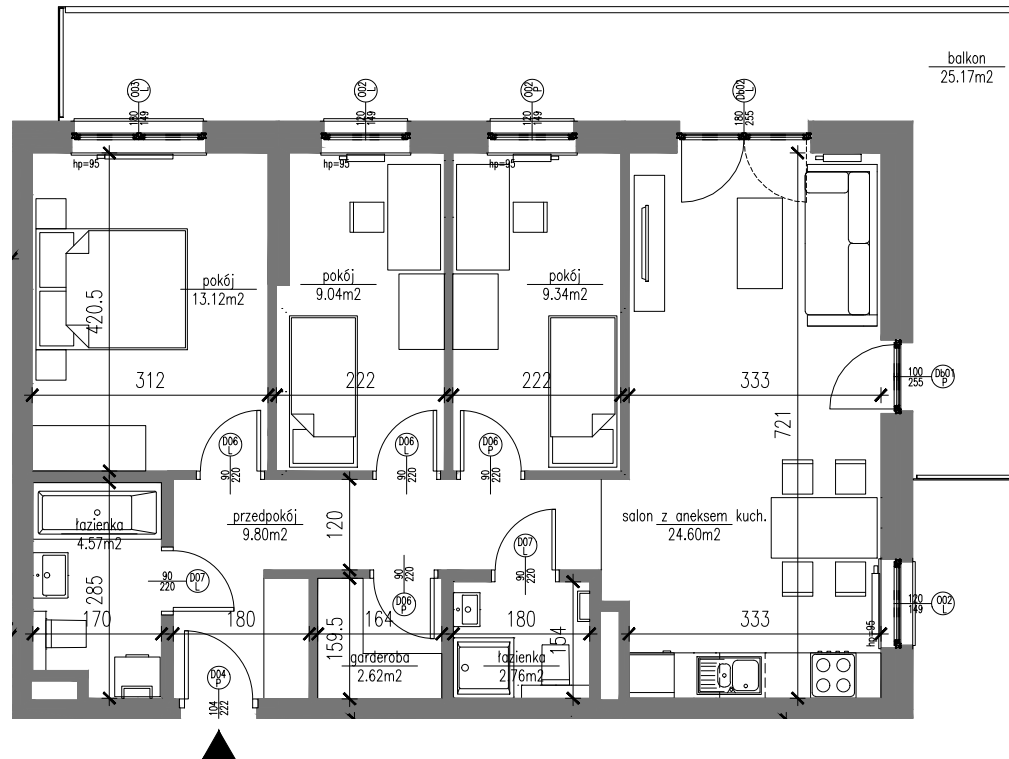

BUDYNEK 79 – PIĘTRO 1.-5.
powierzchnia mieszkalna **75.85m²**
balkony **25.17m²**

**Mieszkanie 4-pokojowe
z aneksem kuchennym
numer 43, 50, 57, 64, 71**

POWIERZCHNIA UŻYTKOWA

| nr | pomieszczenie | powierzchnia [m ²] | |
|----|-----------------------|--------------------------------|--------------|
| | | pomieszczenia | suma |
| | | | 75.85 |
| 01 | przedpokój | 9.80 | |
| 02 | salon z aneksem kuch. | 24.60 | |
| 03 | łazienka | 4.57 | |
| 04 | łazienka | 2.76 | |
| 05 | pokój | 13.12 | |
| 06 | pokój | 9.04 | |
| 07 | pokój | 9.34 | |
| 08 | garderoba | 2.62 | |
| | | | 25.17 |
| 09 | balkon | 25.17 | |

SKALA 1:100