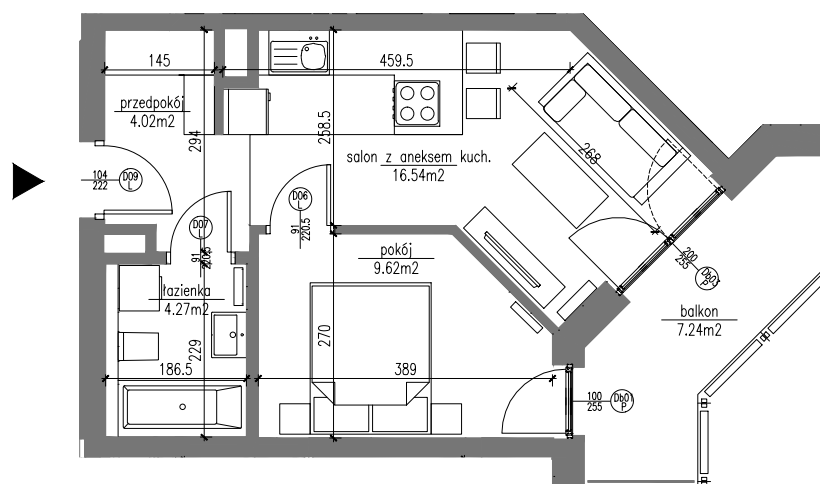

BUDYNEK 77 – PIĘTRO 1.-4.

powierzchnia mieszkalna 34.45m²

balkony i tarasy 7.24m²

**Mieszkanie 2 pokojowe
 z aneksem kuchennym
 numer 47, 53, 59, 65**

POWIERZCHNIA UŻYTKOWA

| nr | pomieszczenie | powierzchnia [m ²] | |
|----|-----------------------|--------------------------------|--------------|
| | | pomieszczenia | suma |
| 01 | przedpokój | 4.02 | 7.24 |
| 02 | łazienka | 4.27 | |
| 03 | salon z aneksem kuch. | 16.54 | |
| 04 | pokój | 9.62 | |
| 05 | balkon | 7.24 | |
| | | | 34.45 |

SKALA 1:100