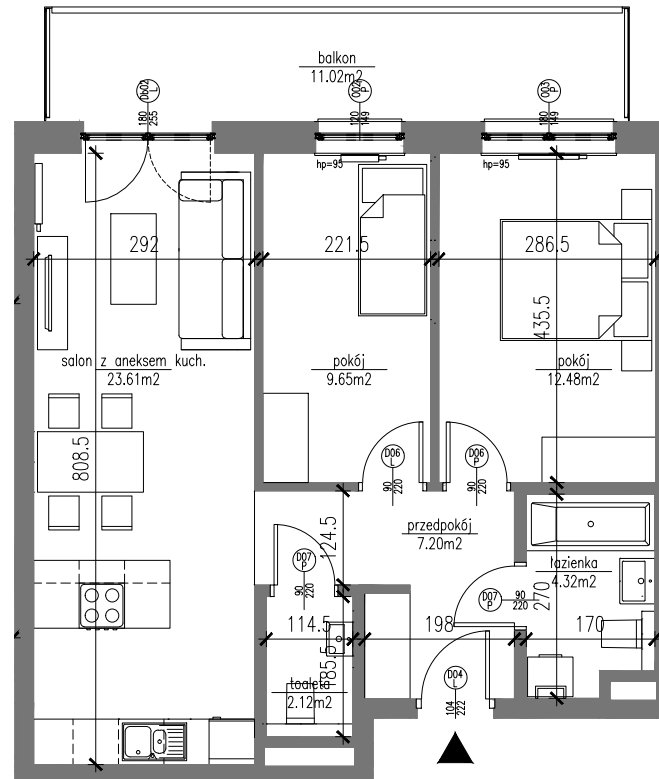

**BUDYNEK 79 – PIĘTRO 1.-4.**  
 powierzchnia mieszkalna **59.38m<sup>2</sup>**  
 balkony **11.02m<sup>2</sup>**

Mieszkanie 3-pokojowe  
 z aneksem kuchennym  
**numer 46, 53, 60, 67**

**POWIERZCHNIA UŻYTKOWA**

nr	pomieszczenie	powierzchnia [m <sup>2</sup> ]	
		pomieszczenia	suma
			<b>59.38</b>
01	przedpokój	7.20	
02	salon z aneksem kuch.	23.61	
03	łazienka	4.32	
04	toaleta	2.12	
05	pokój	12.48	
06	pokój	9.65	
07	balkon	11.02	<b>11.02</b>

SKALA 1:100