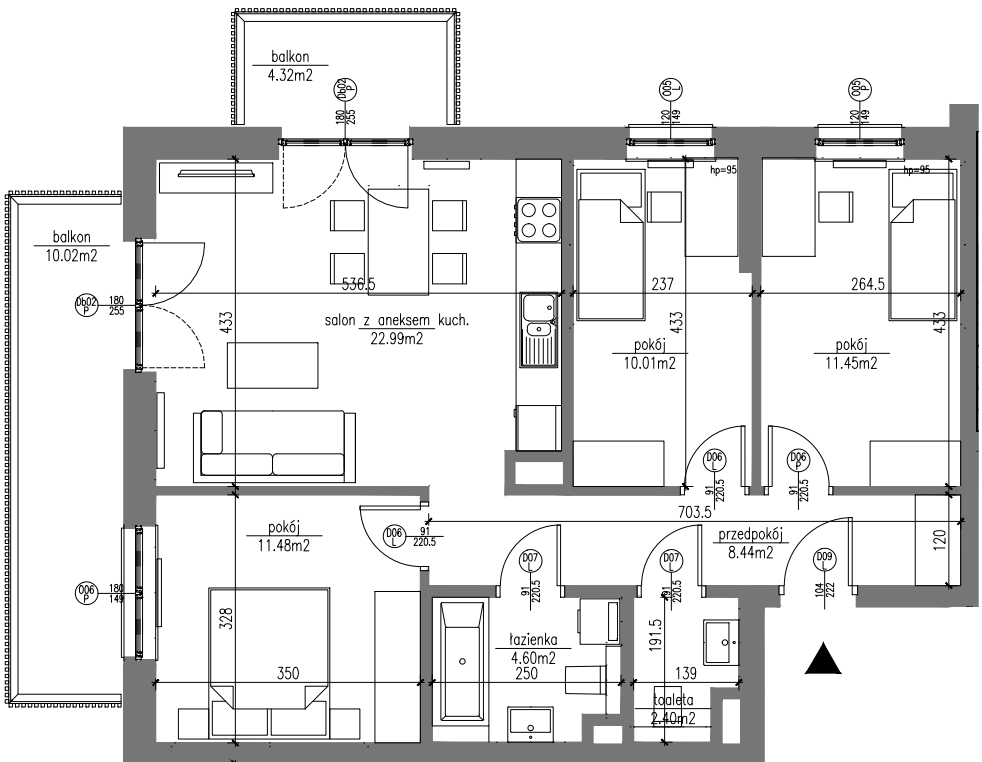

**BUDYNEK 77 – PIĘTRO 1.-5.**

**powierzchnia mieszkalna 71.37m<sup>2</sup>**

**balkony i tarasy 14.34m<sup>2</sup>**

**Mieszkanie 4 pokojowe  
z aneksem kuchennym  
numer 43, 49, 55, 61, 67**

**POWIERZCHNIA UŻYTKOWA**

nr	pomieszczenie	powierzchnia [m <sup>2</sup> ]	
		pomieszczenia	suma
			<b>71.37</b>
01	przedpokój	8.44	
02	toaleta	2.40	
03	łazienka	4.60	
04	salon z aneksem kuch.	22.99	
05	pokój	11.48	
06	pokój	10.01	
07	pokój	11.45	
			<b>14.34</b>
08	balkon	4.32	
09	balkon	10.02	

SKALA 1:100