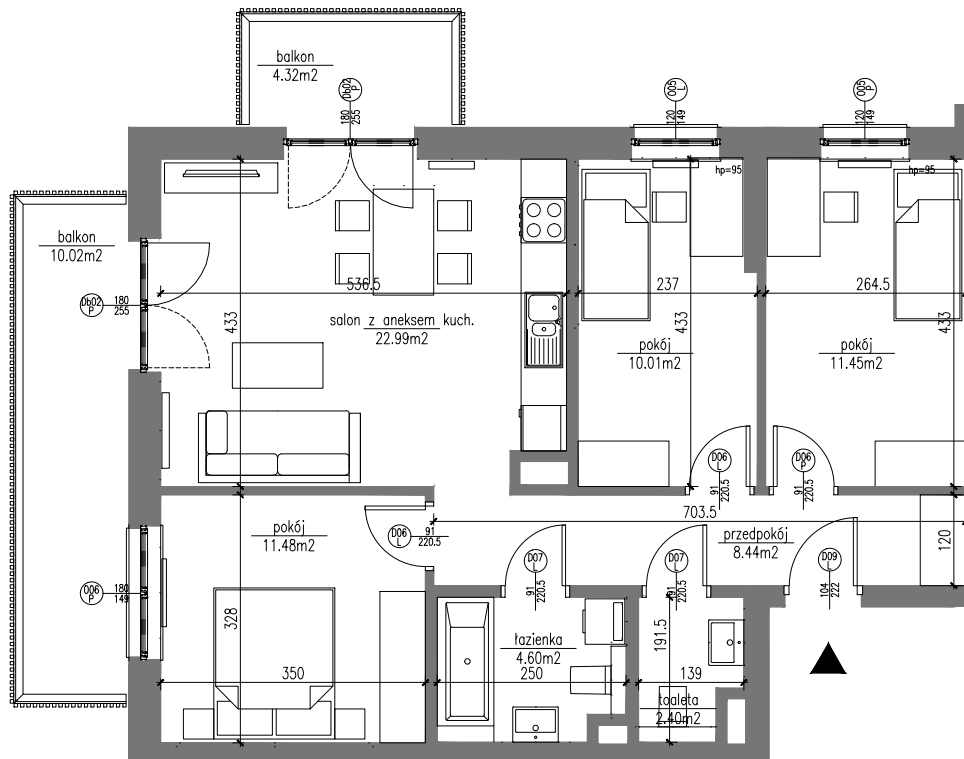

BUDYNEK 77 – PIĘTRO 1.-5.

powierzchnia mieszkalna 71.37m²

balkony i tarasy 14.34m²

**Mieszkanie 4 pokojowe
z aneksem kuchennym
numer 43, 49, 55, 61, 67**

POWIERZCHNIA UŻYTKOWA

| nr | pomieszczenie | powierzchnia [m ²] | |
|----|-----------------------|--------------------------------|--------------|
| | | pomieszczenia | suma |
| | | | 71.37 |
| 01 | przedpokój | 8.44 | |
| 02 | toaleta | 2.40 | |
| 03 | łazienka | 4.60 | |
| 04 | salon z aneksem kuch. | 22.99 | |
| 05 | pokój | 11.48 | |
| 06 | pokój | 10.01 | |
| 07 | pokój | 11.45 | |
| | | | 14.34 |
| 08 | balkon | 4.32 | |
| 09 | balkon | 10.02 | |

SKALA 1:100