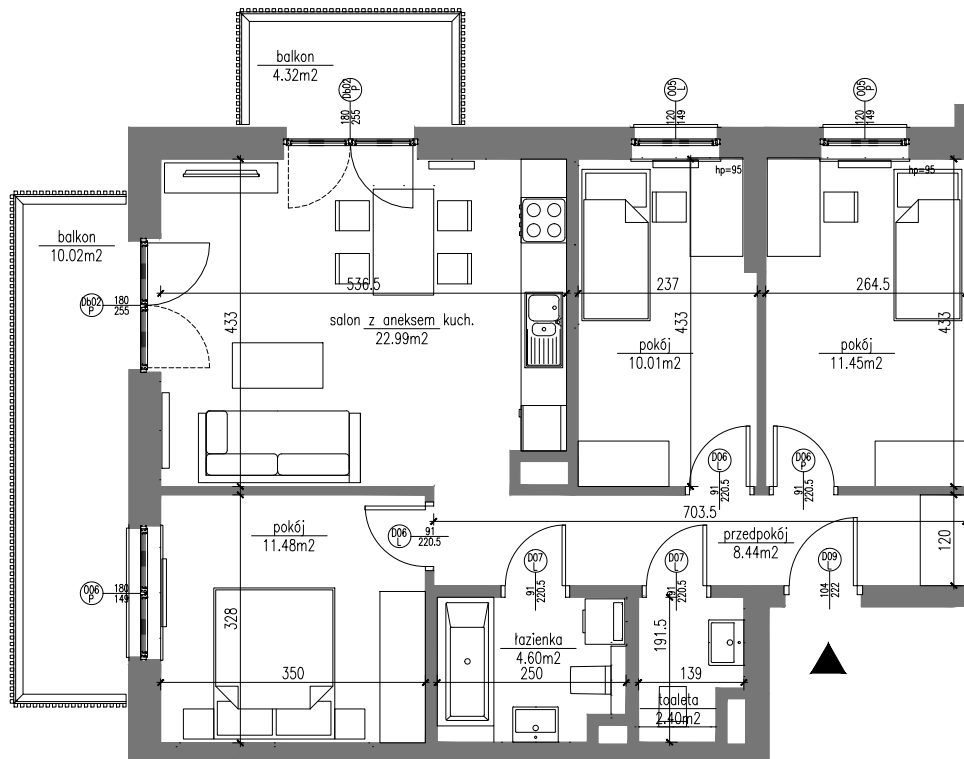

BUDYNEK 77 – PIĘTRO 1.-5.
powierzchnia mieszkalna **71.37m²**
balkony i tarasy **14.34m²**

**Mieszkanie 4 pokojowe
z aneksem kuchennym
numer 43, 49, 55, 61, 67**

POWIERZCHNIA UŻYTKOWA

nr	pomieszczenie	powierzchnia [m ²]	
		pomieszczenia	suma
01	przedpokój	8.44	71.37
02	toaleta	2.40	
03	łazienka	4.60	
04	salon z aneksem kuch.	22.99	
05	pokój	11.48	
06	pokój	10.01	
07	pokój	11.45	
08	balkon	4.32	14.34
09	balkon	10.02	

SKALA 1:100