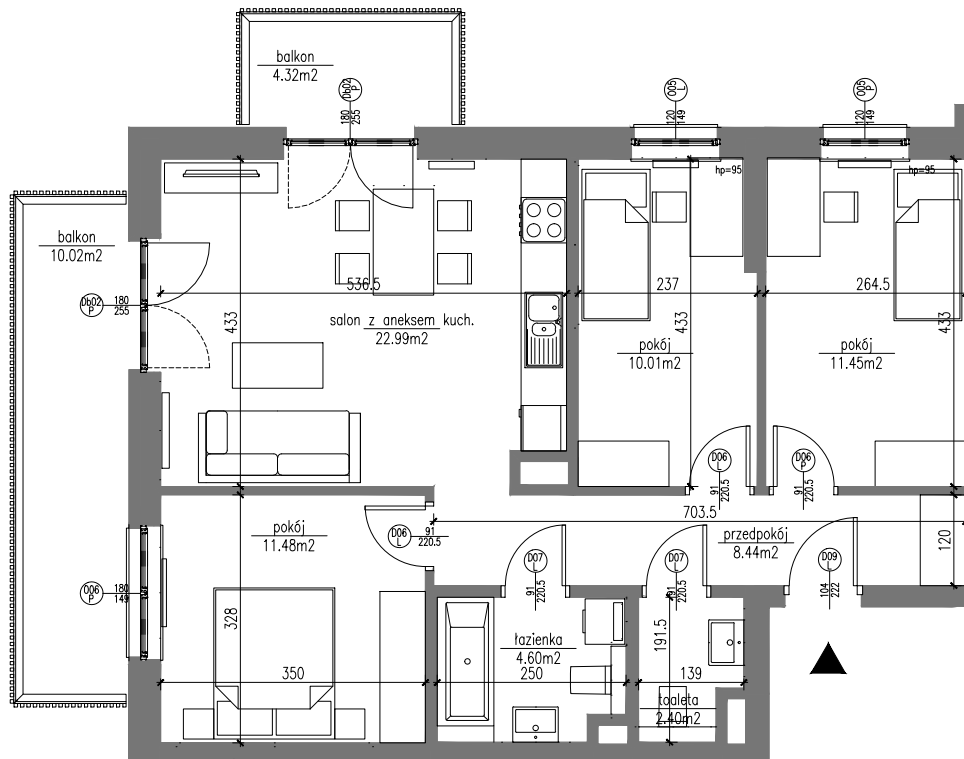

**BUDYNEK 77 – PIĘTRO 1.-5.**

**powierzchnia mieszkalna 71.37m<sup>2</sup>**

**balkony i tarasy 14.34m<sup>2</sup>**

**Mieszkanie 4 pokojowe  
z aneksem kuchennym  
numer 43, 49, 55, 61, 67**

**POWIERZCHNIA UŻYTKOWA**

nr	pomieszczenie	powierzchnia [m <sup>2</sup> ]	
		pomieszczenia	suma
			<b>71.37</b>
01	przedpokój	8.44	
02	toaleta	2.40	
03	łazienka	4.60	
04	salon z aneksem kuch.	22.99	
05	pokój	11.48	
06	pokój	10.01	
07	pokój	11.45	
			<b>14.34</b>
08	balkon	4.32	
09	balkon	10.02	

SKALA 1:100