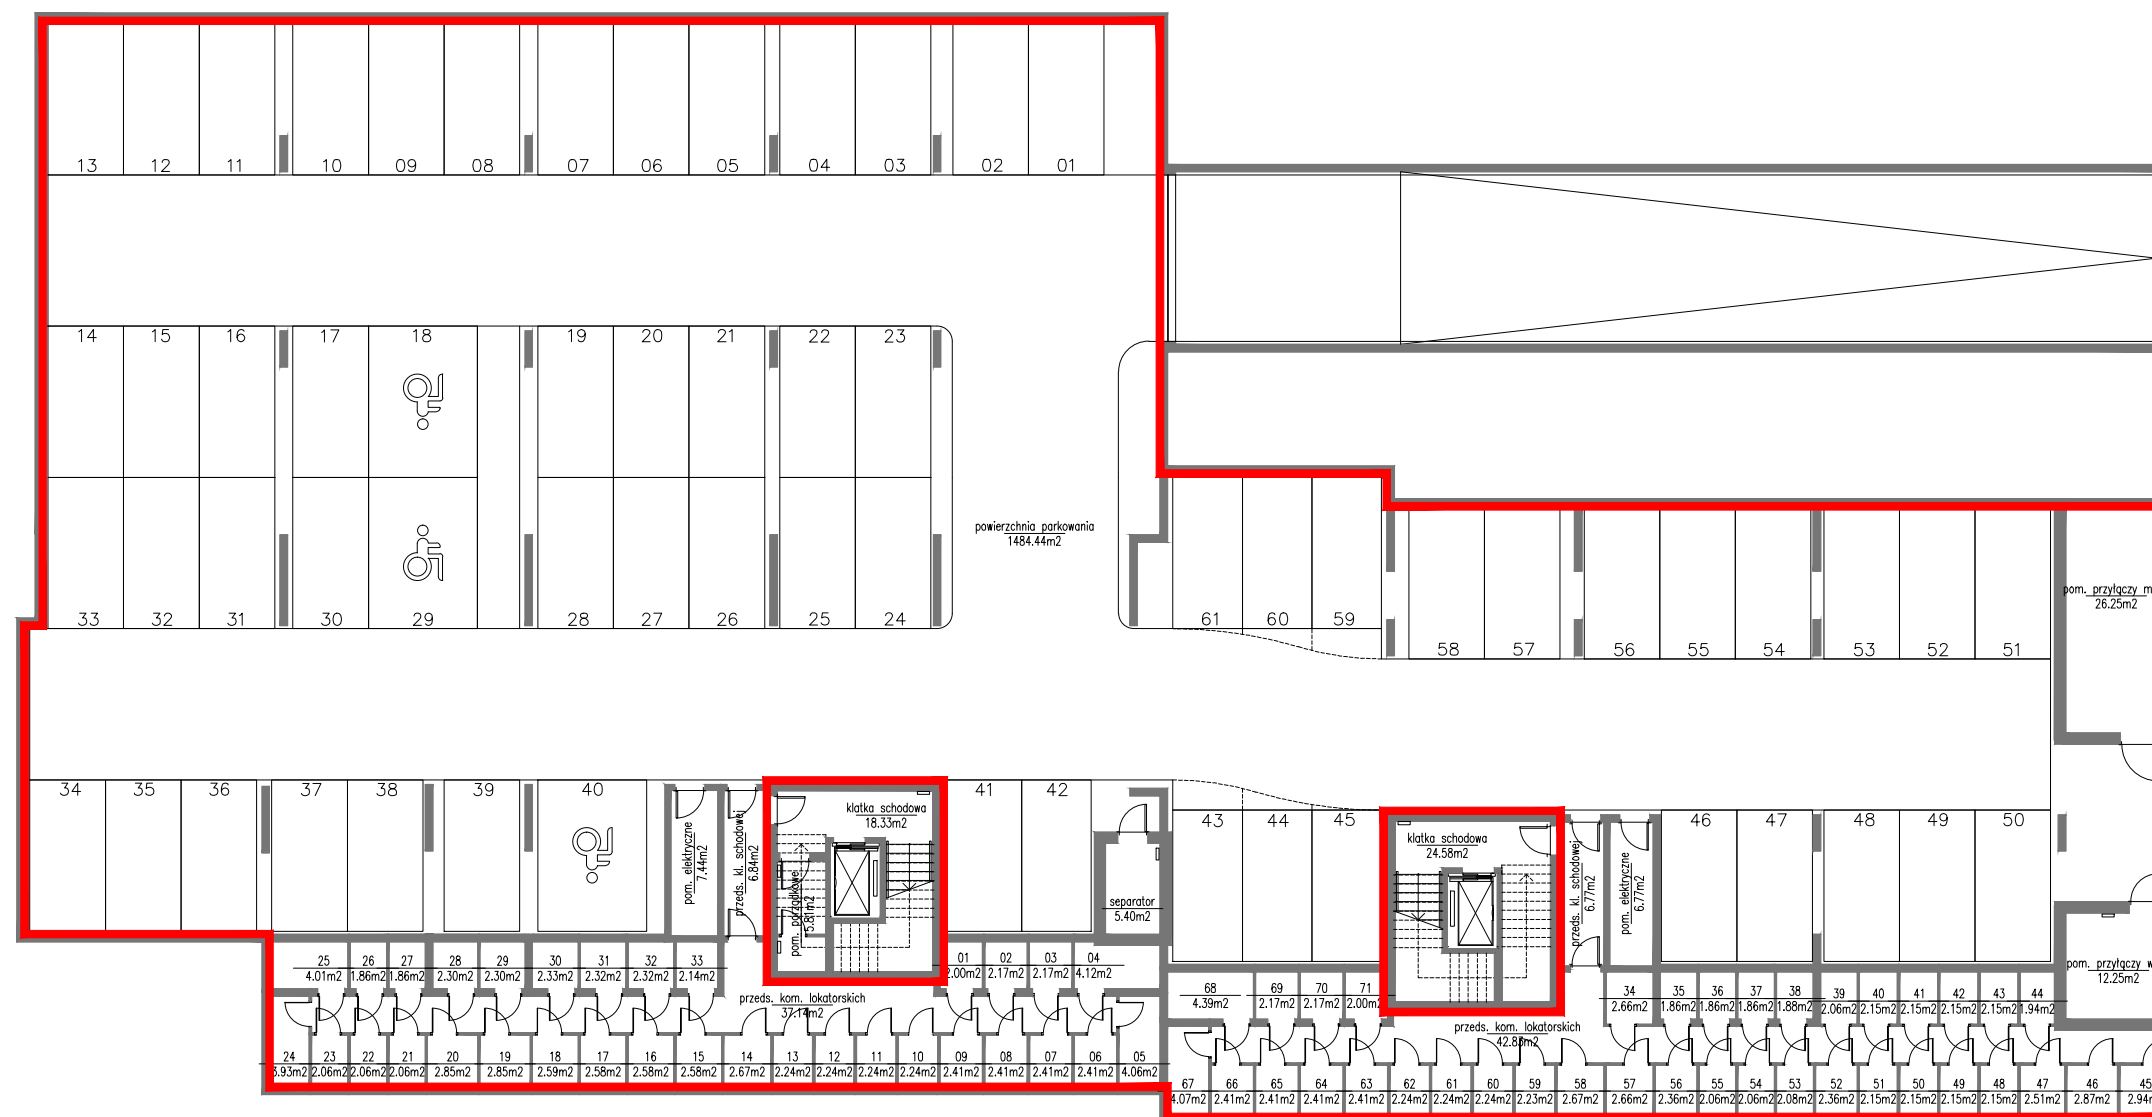

BUDYNEK 79 – GARAŻ

SKALA 1:250